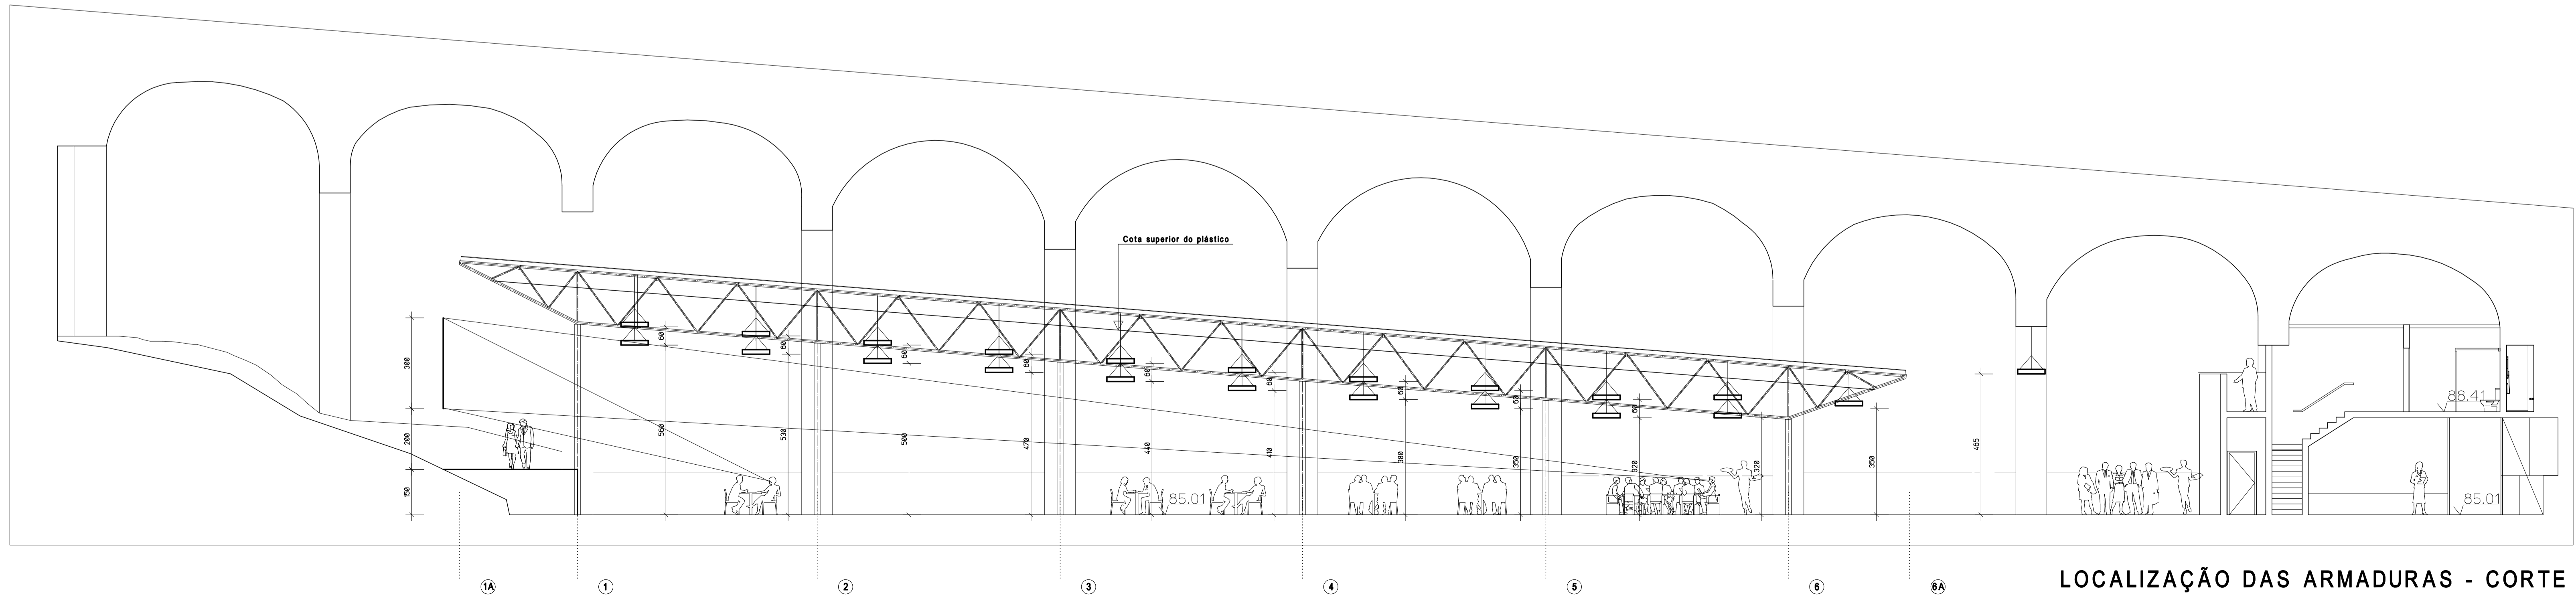

LOCALIZAÇÃO DAS ARMADURAS - PLANTA

A - Altura relativa ao pavimento

LOCALIZAÇÃO DAS ARMADURAS - CORTE

RUA TEÓFILO BRAGA Nº 14
2775 - 280 PARADE - PORTUGAL
TEL - 351 21 468 2921
FAX - 351 21 457 9579
arquitetos@jqp.v.pt

IQP.V
arquitetos associados

CONCESSÃO DE EXPLORAÇÃO DA NAVE DA ESTUFA FRIA DE LISBOA

Especialidade	ARQUITETURA	Escala	1:100
Fase	OBRA	Data	JUNHO 2013
Título	LOCALIZAÇÃO DAS ARMADURAS PLANTA e CORTE HIPÓTESE B	Des. Nº	010
File Name	DEC_RUM	Revisão	04
Técnico Responsável	ARO. JOÃO RAMOS - O.A.º2810		